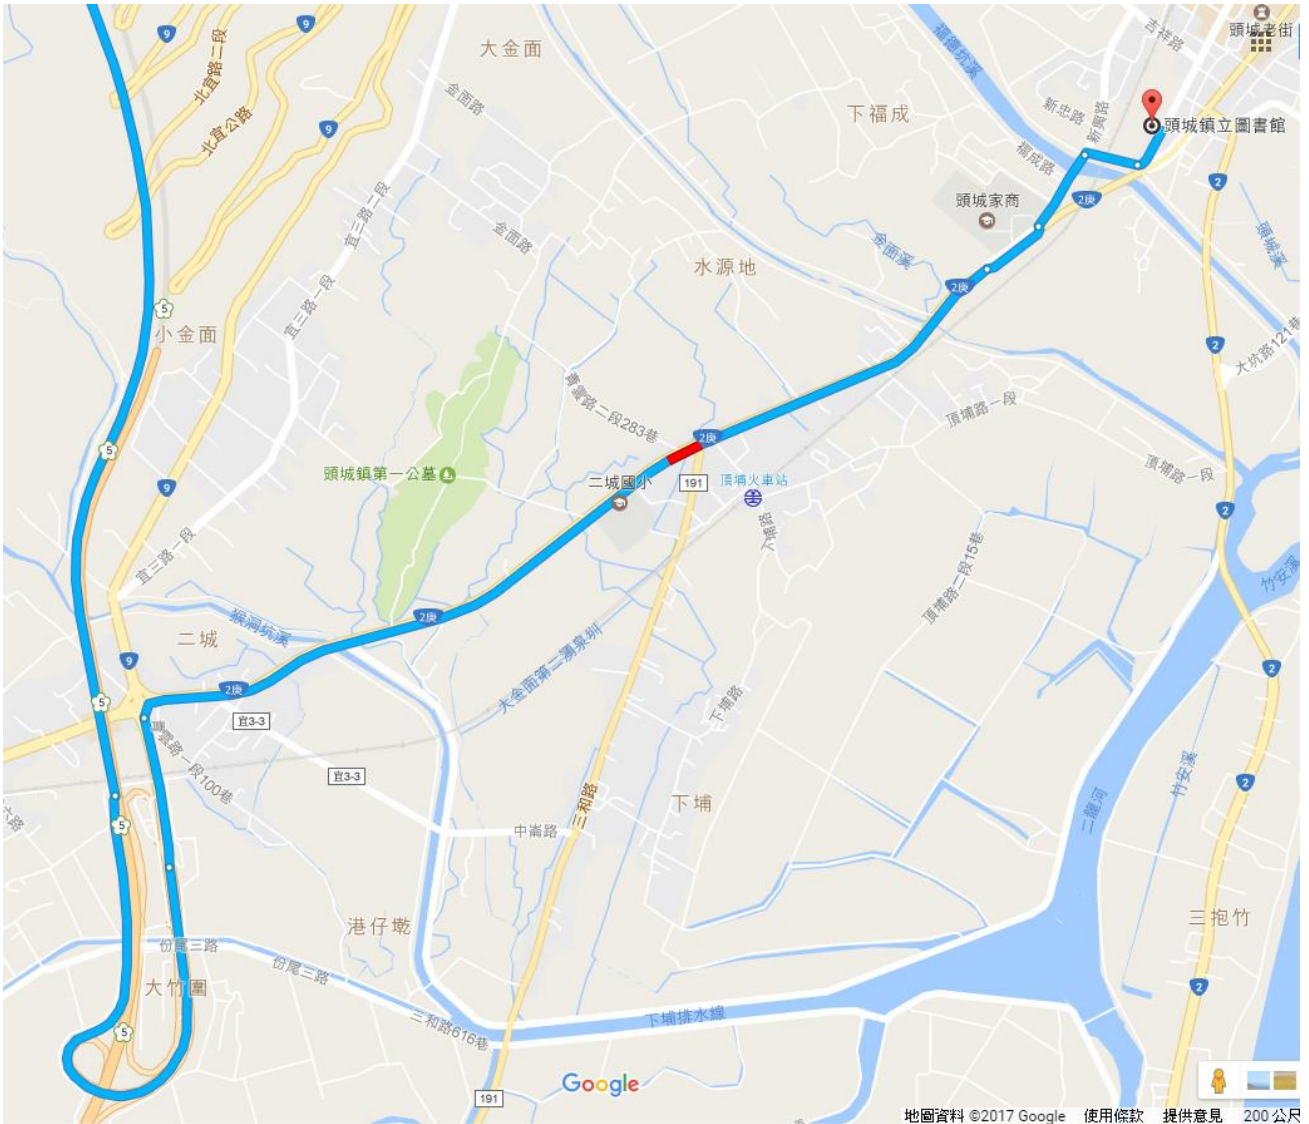

頭城圖書館 交通方式

一、從國道5號

1. 沿國道5號前往頭城鎮的頭城交流道出口。
2. 從國道5號的30-頭城號出口下交流道。
3. 走台2庚線前往頭城的新興路。
4. 於青雲路一段/台2庚線向右轉。
5. 於新興路靠右行駛
6. 向右轉，繼續沿新興路前進。
7. 在第1個十字路口向左轉，沿開蘭路前行即可抵達位於左方的頭城鎮立圖書館。

二、從台 2 線（如下圖藍色路徑）

1. 沿北部濱海公路（台 2 線）/青雲路三段前進。
2. 開蘭東路向右轉。
3. 於開蘭路向左轉。
4. 沿開蘭路前行即可抵達位於右方的頭城鎮立圖書館。

三、從頭城火車站（如上圖紅色路徑）

1. 搭乘台鐵至頭城火車站下車。
2. 沿火車站前方民鋒路右轉至開蘭路。
3. 沿開蘭路前行即可抵達位於右方的頭城鎮立圖書館。