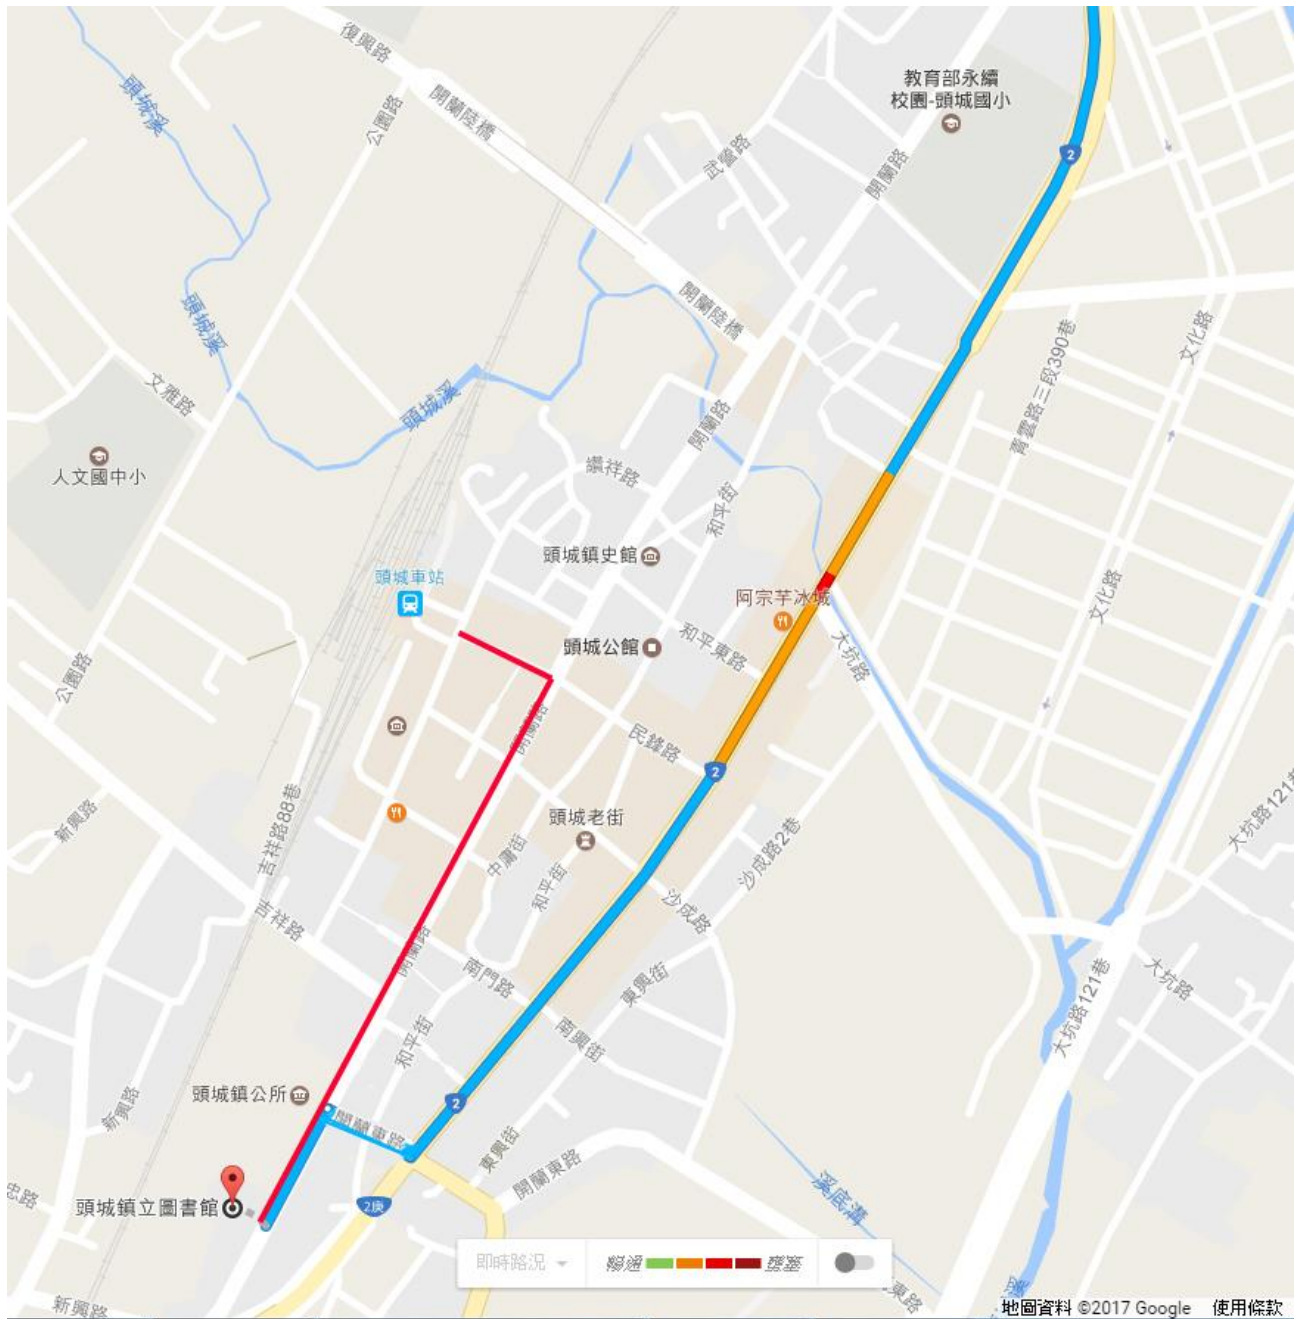

頭城圖書館 交通方式

一、從國道5號

1. 沿國道5號前往頭城鎮的頭城交流道出口。
2. 從國道5號的30-頭城號出口下交流道。
3. 走台2庚線前往頭城的新興路。
4. 於青雲路一段/台2庚線向右轉。
5. 於新興路靠右行駛
6. 向右轉，繼續沿新興路前進。
7. 在第1個十字路口向左轉，沿開蘭路前行即可抵達位於左方的頭城鎮立圖書館。

二、從台 2 線（如下圖藍色路徑）

1. 沿北部濱海公路（台 2 線）/青雲路三段前進。
2. 開蘭東路向右轉。
3. 於開蘭路向左轉。
4. 沿開蘭路前行即可抵達位於右方的頭城鎮立圖書館。

三、從頭城火車站（如上圖紅色路徑）

1. 搭乘台鐵至頭城火車站下車。
2. 沿火車站前方民鋒路右轉至開蘭路。
3. 沿開蘭路前行即可抵達位於右方的頭城鎮立圖書館。